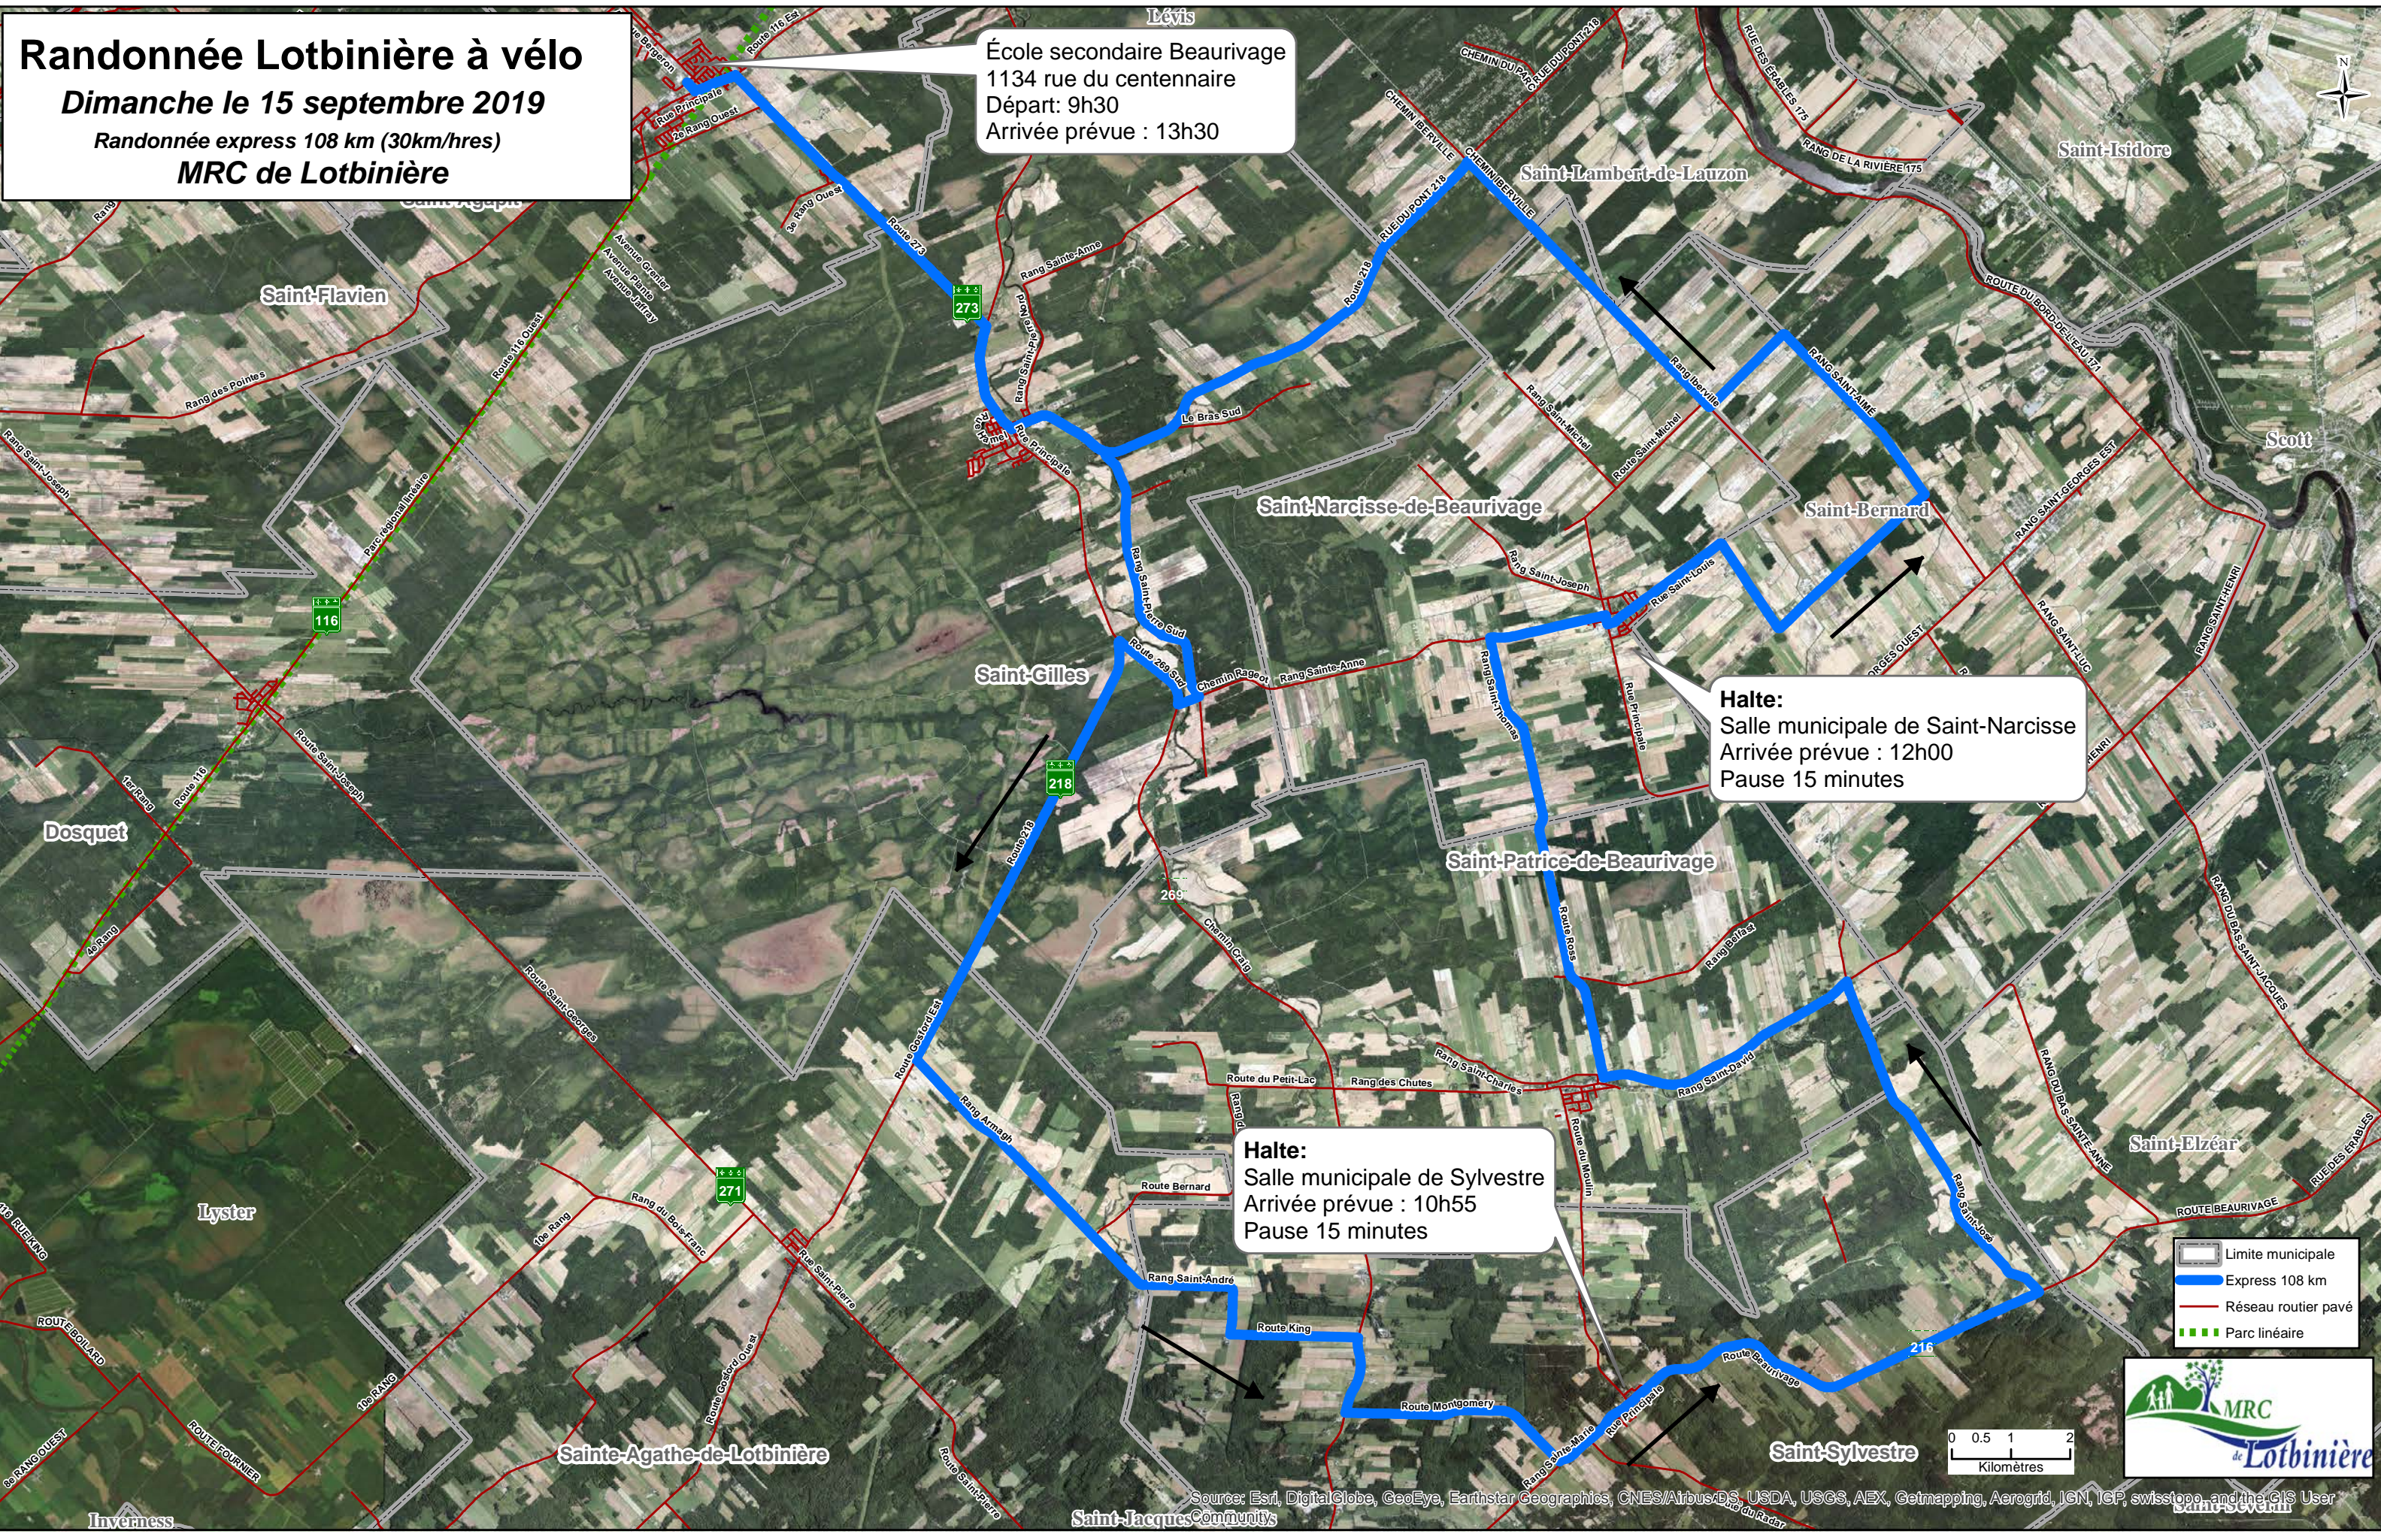

# Randonnée Lotbinière à vélo

Dimanche le 15 septembre 2019

Randonnée express 108 km (30km/hres)

MRC de Lotbinière

École secondaire Beurivage  
1134 rue du centenaire  
Départ: 9h30  
Arrivée prévue : 13h30

Halte:  
Salle municipale de Saint-Narcisse  
Arrivée prévue : 12h00  
Pause 15 minutes

Halte:  
Salle municipale de Sylvestre  
Arrivée prévue : 10h55  
Pause 15 minutes

- Limite municipale
- Express 108 km
- Réseau routier pavé
- Parc linéaire

Source: Esri, DigitalGlobe, GeoEye, Earthstar Geographics, CNES/Airbus/DS, USDA, USGS, AEX, Getmapping, Aerogrid, IGN, IGP, swisstopo, and the GIS User