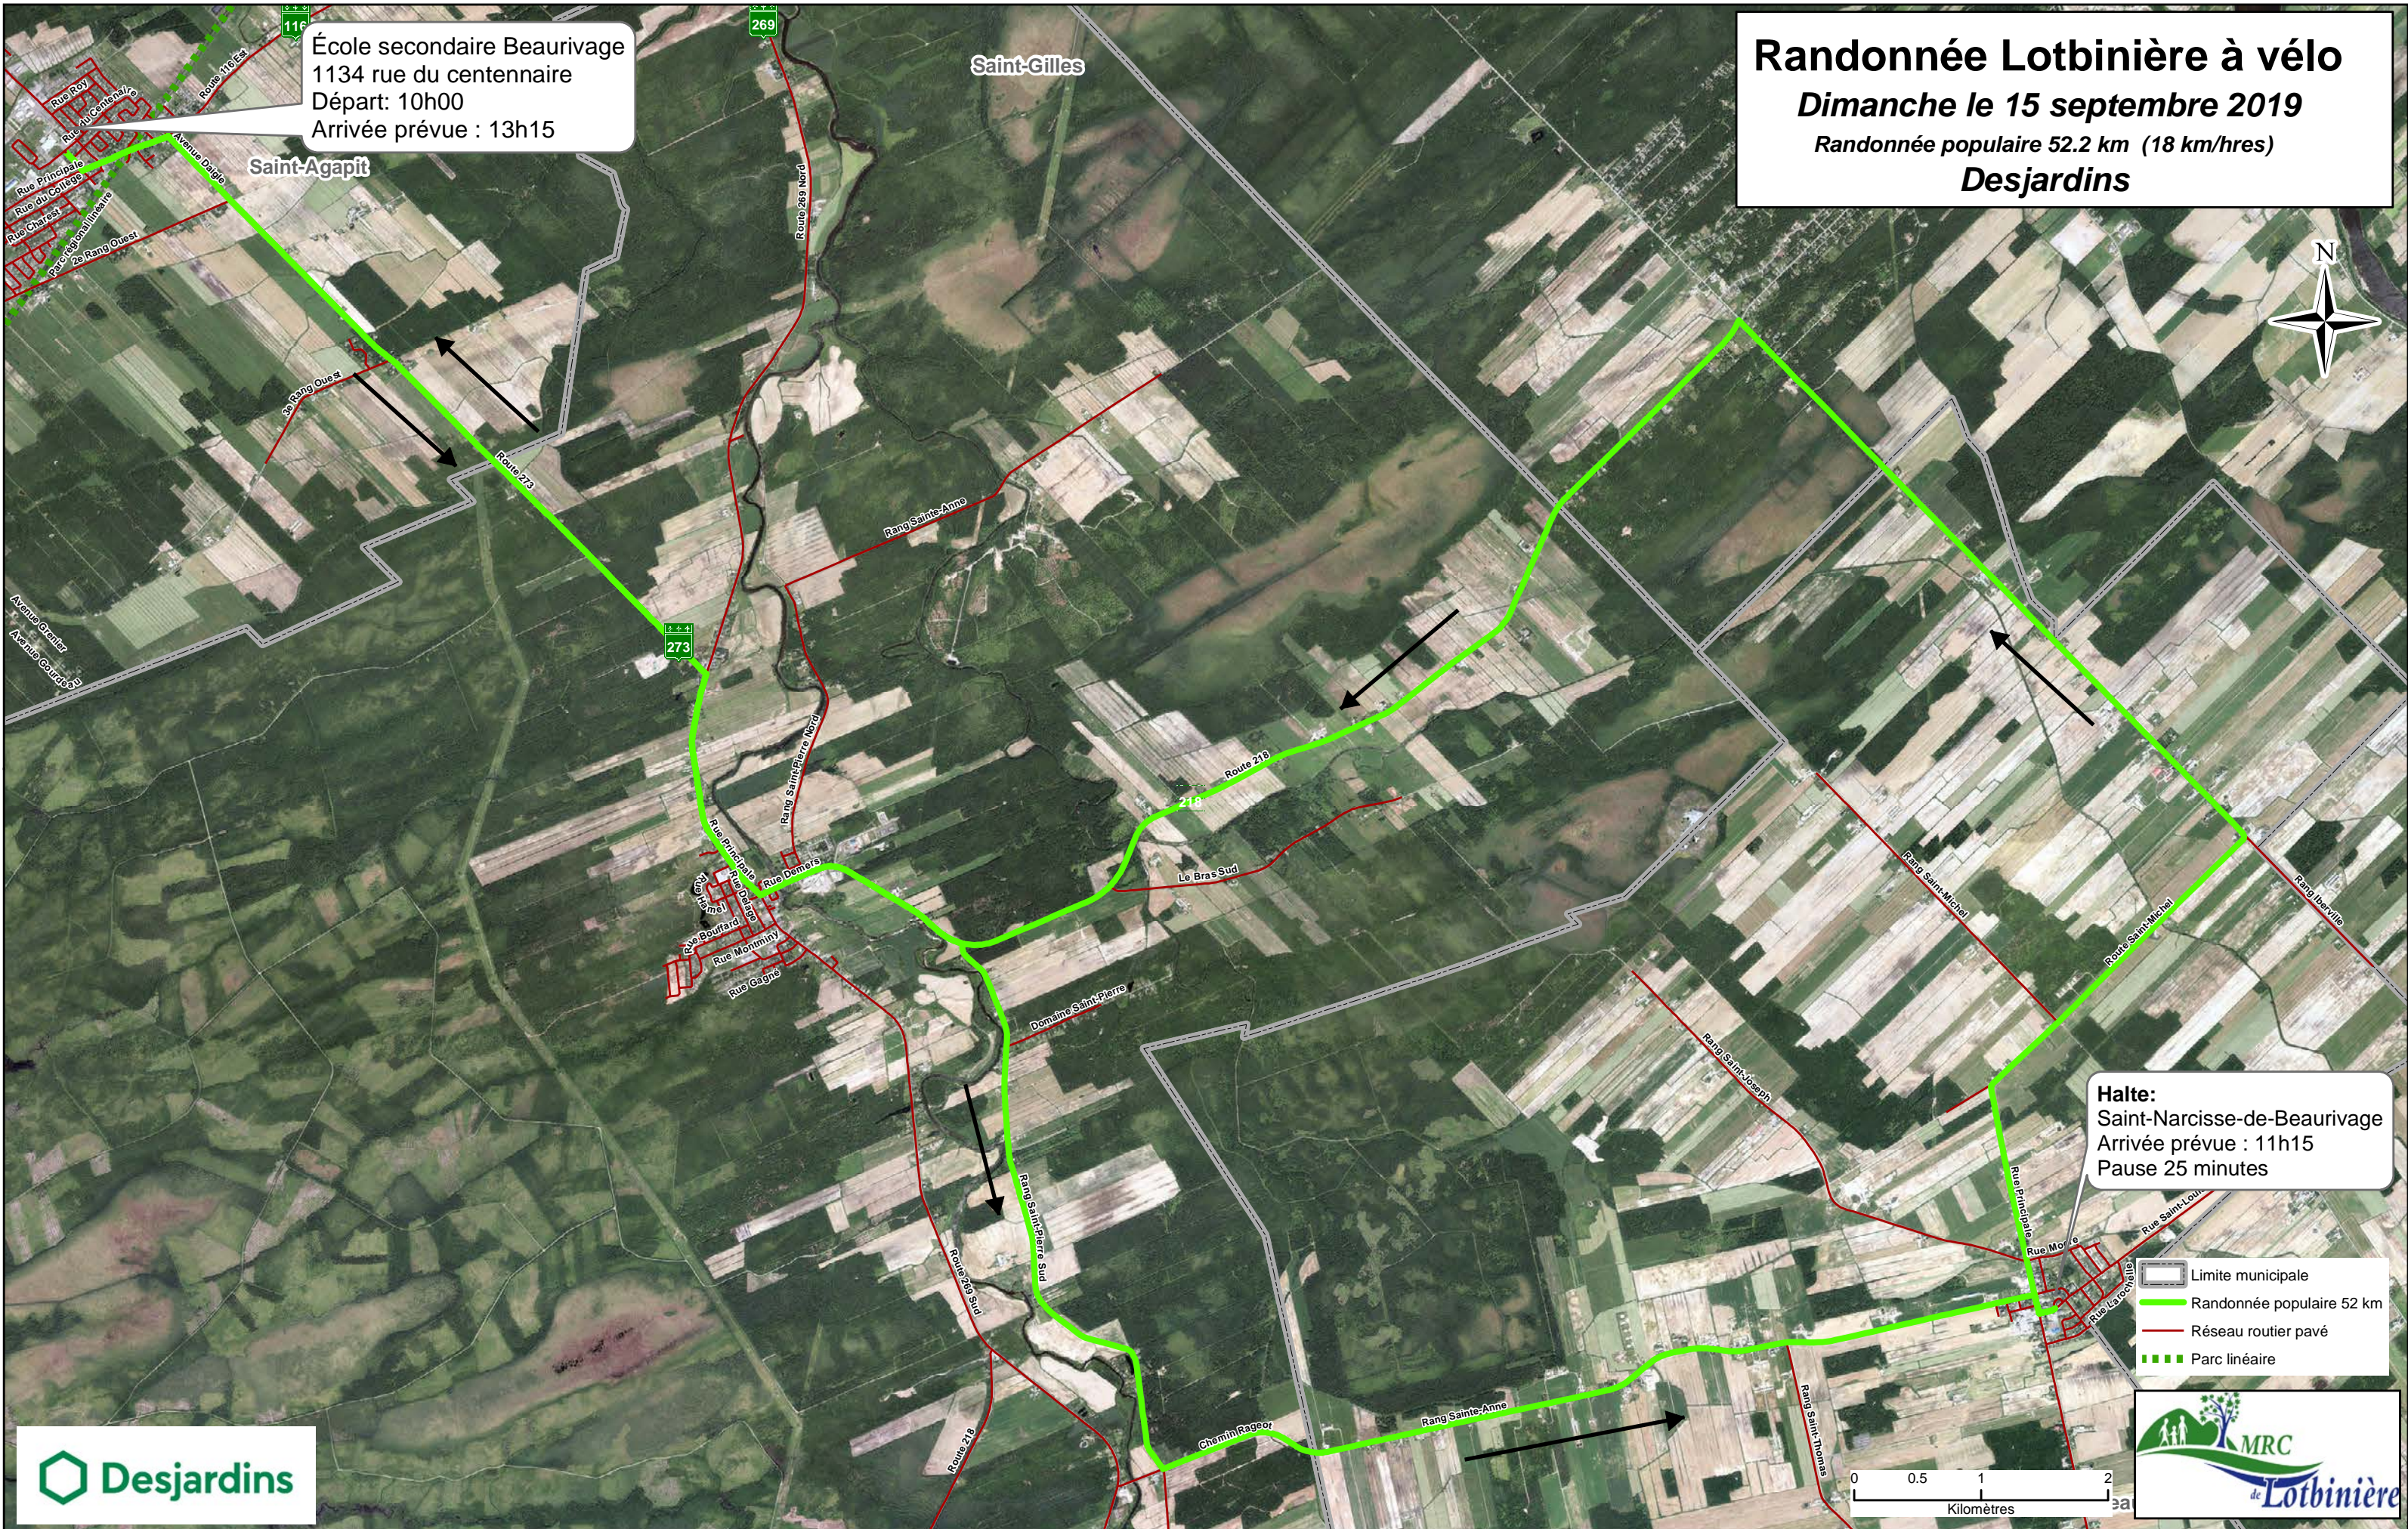

Randonnée Lotbinière à vélo

Dimanche le 15 septembre 2019
 Randonnée populaire 52.2 km (18 km/hres)
Desjardins

École secondaire Beaurivage
 1134 rue du centenaire
 Départ: 10h00
 Arrivée prévue : 13h15

Halte:
 Saint-Narcisse-de-Beaurivage
 Arrivée prévue : 11h15
 Pause 25 minutes

- Limite municipale
- Randonnée populaire 52 km
- Réseau routier pavé
- Parc linéaire