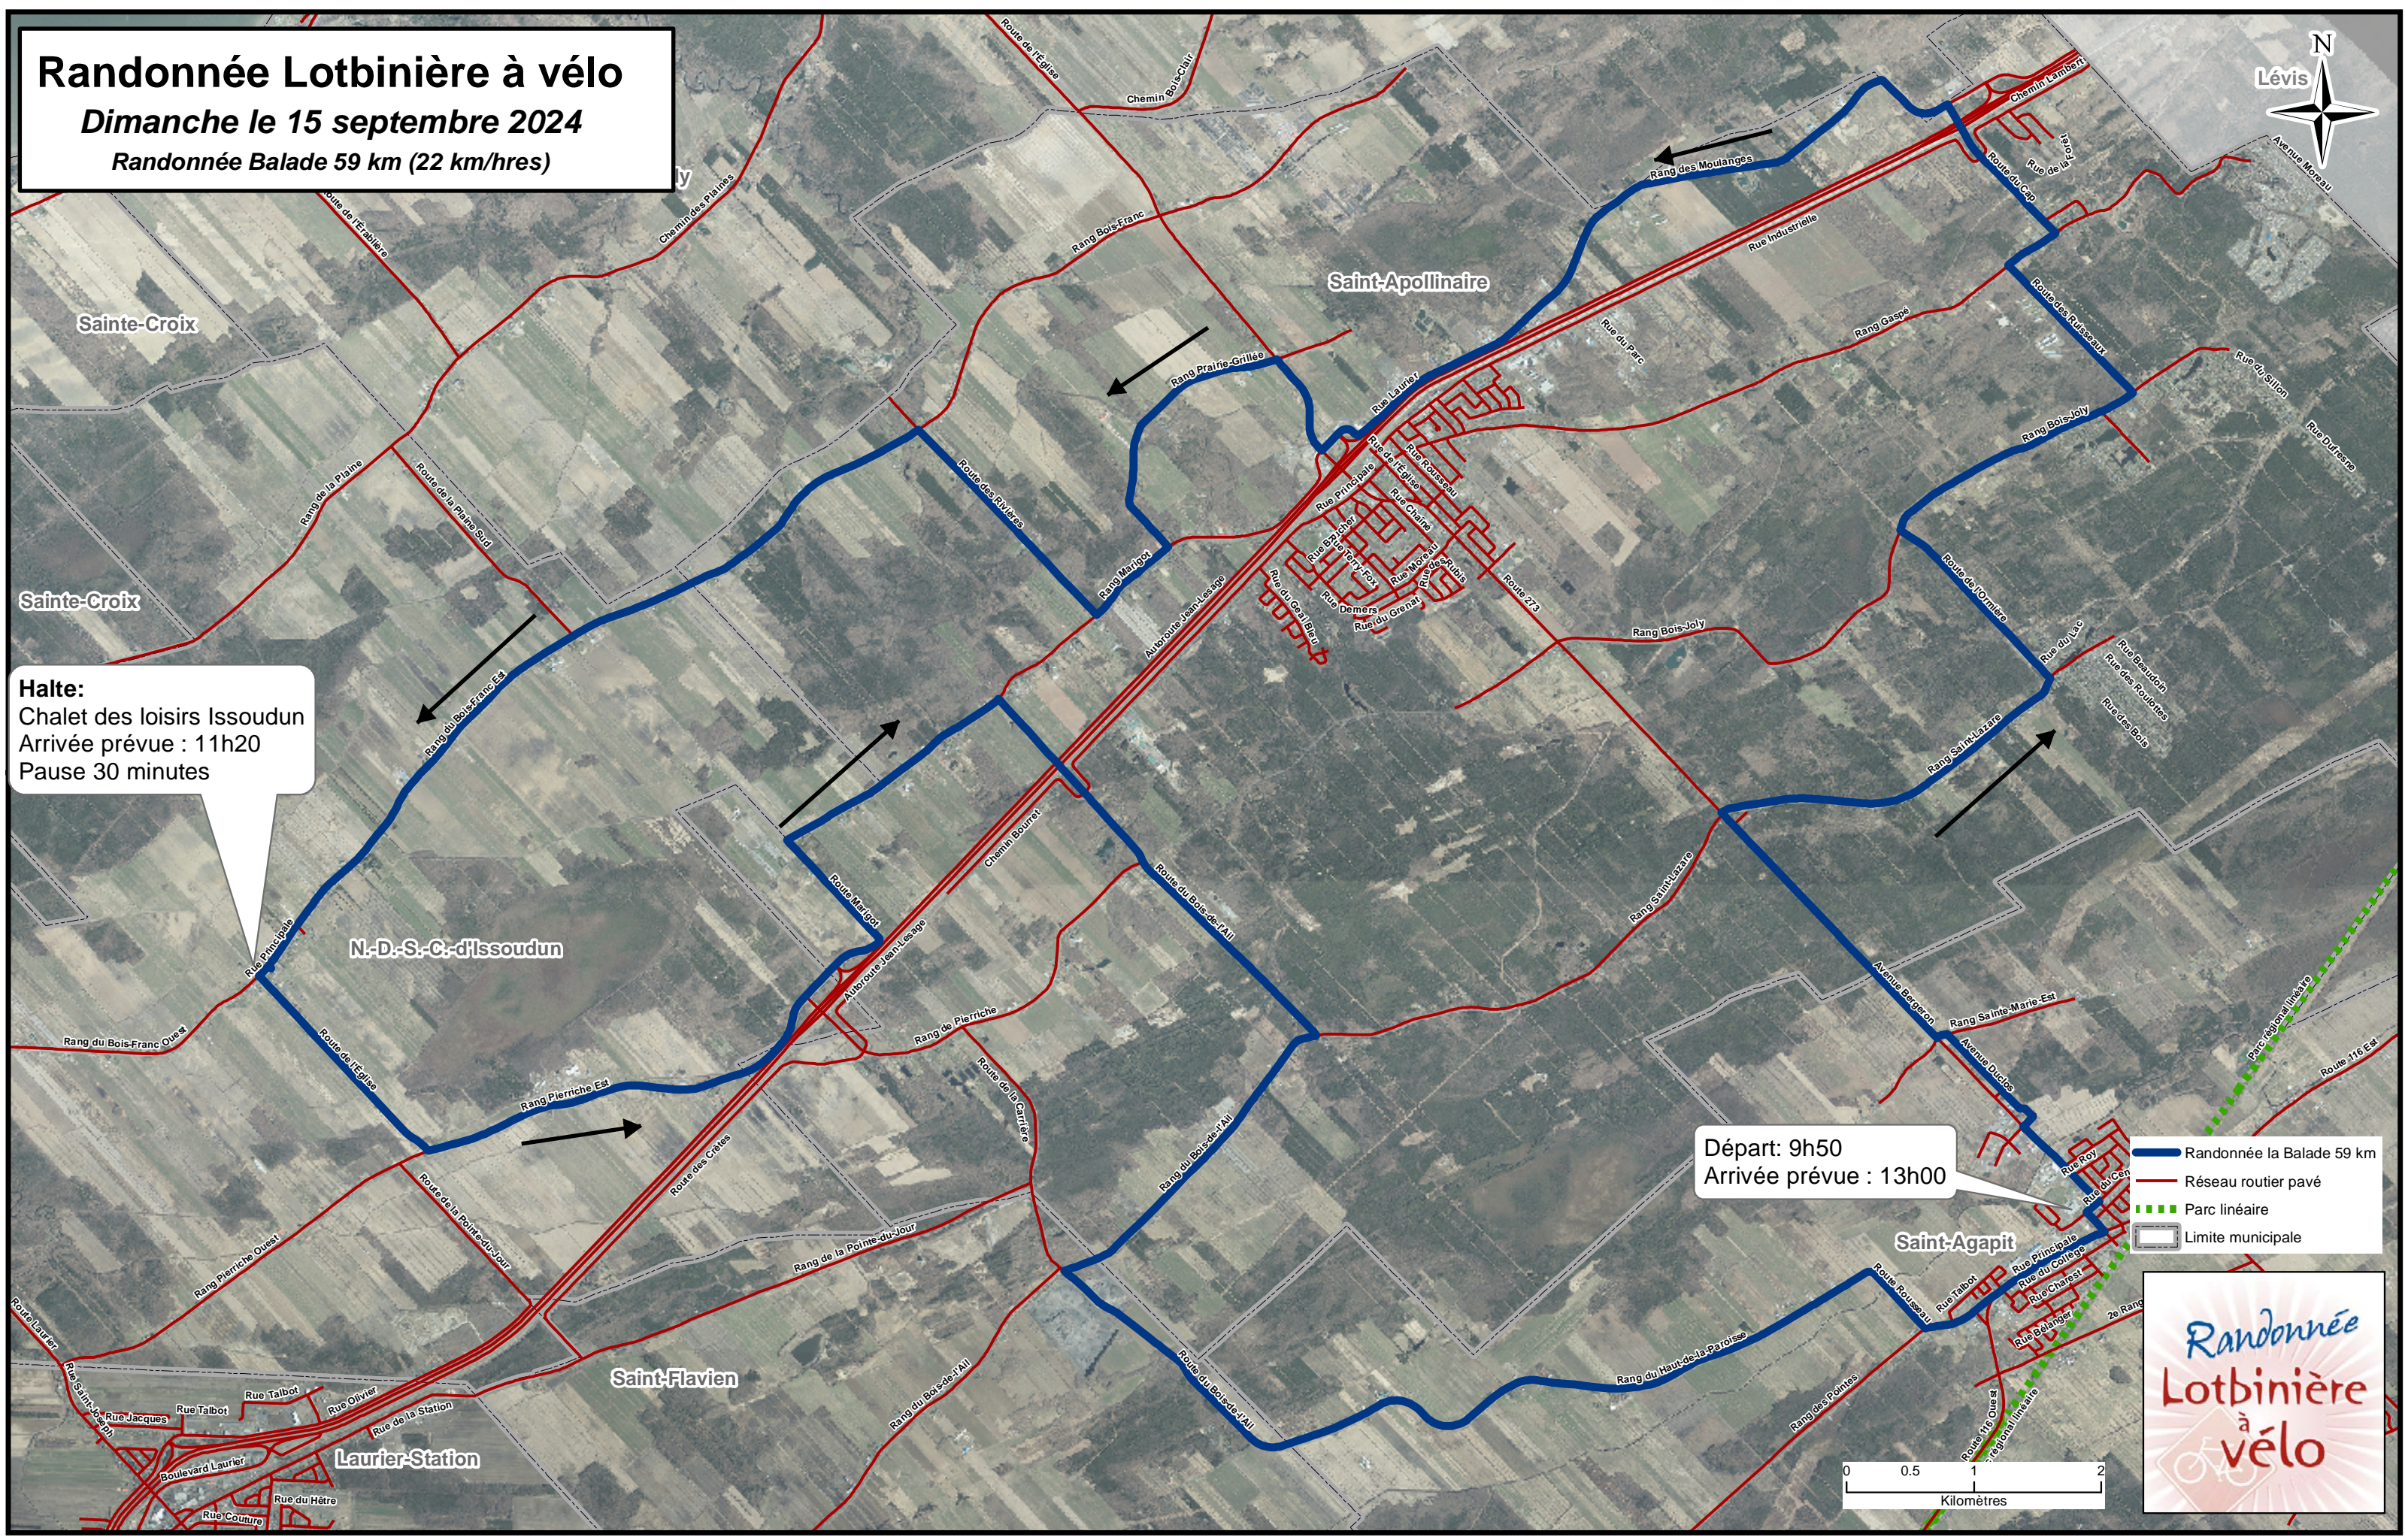

Randonnée Lotbinière à vélo

Dimanche le 15 septembre 2024
Randonnée Balade 59 km (22 km/hres)

Halte:
Chalet des loisirs Issoudun
Arrivée prévue : 11h20
Pause 30 minutes

Départ: 9h50
Arrivée prévue : 13h00

- Randonnée la Balade 59 km
- Réseau routier pavé
- - - Parc linéaire
- Limite municipale