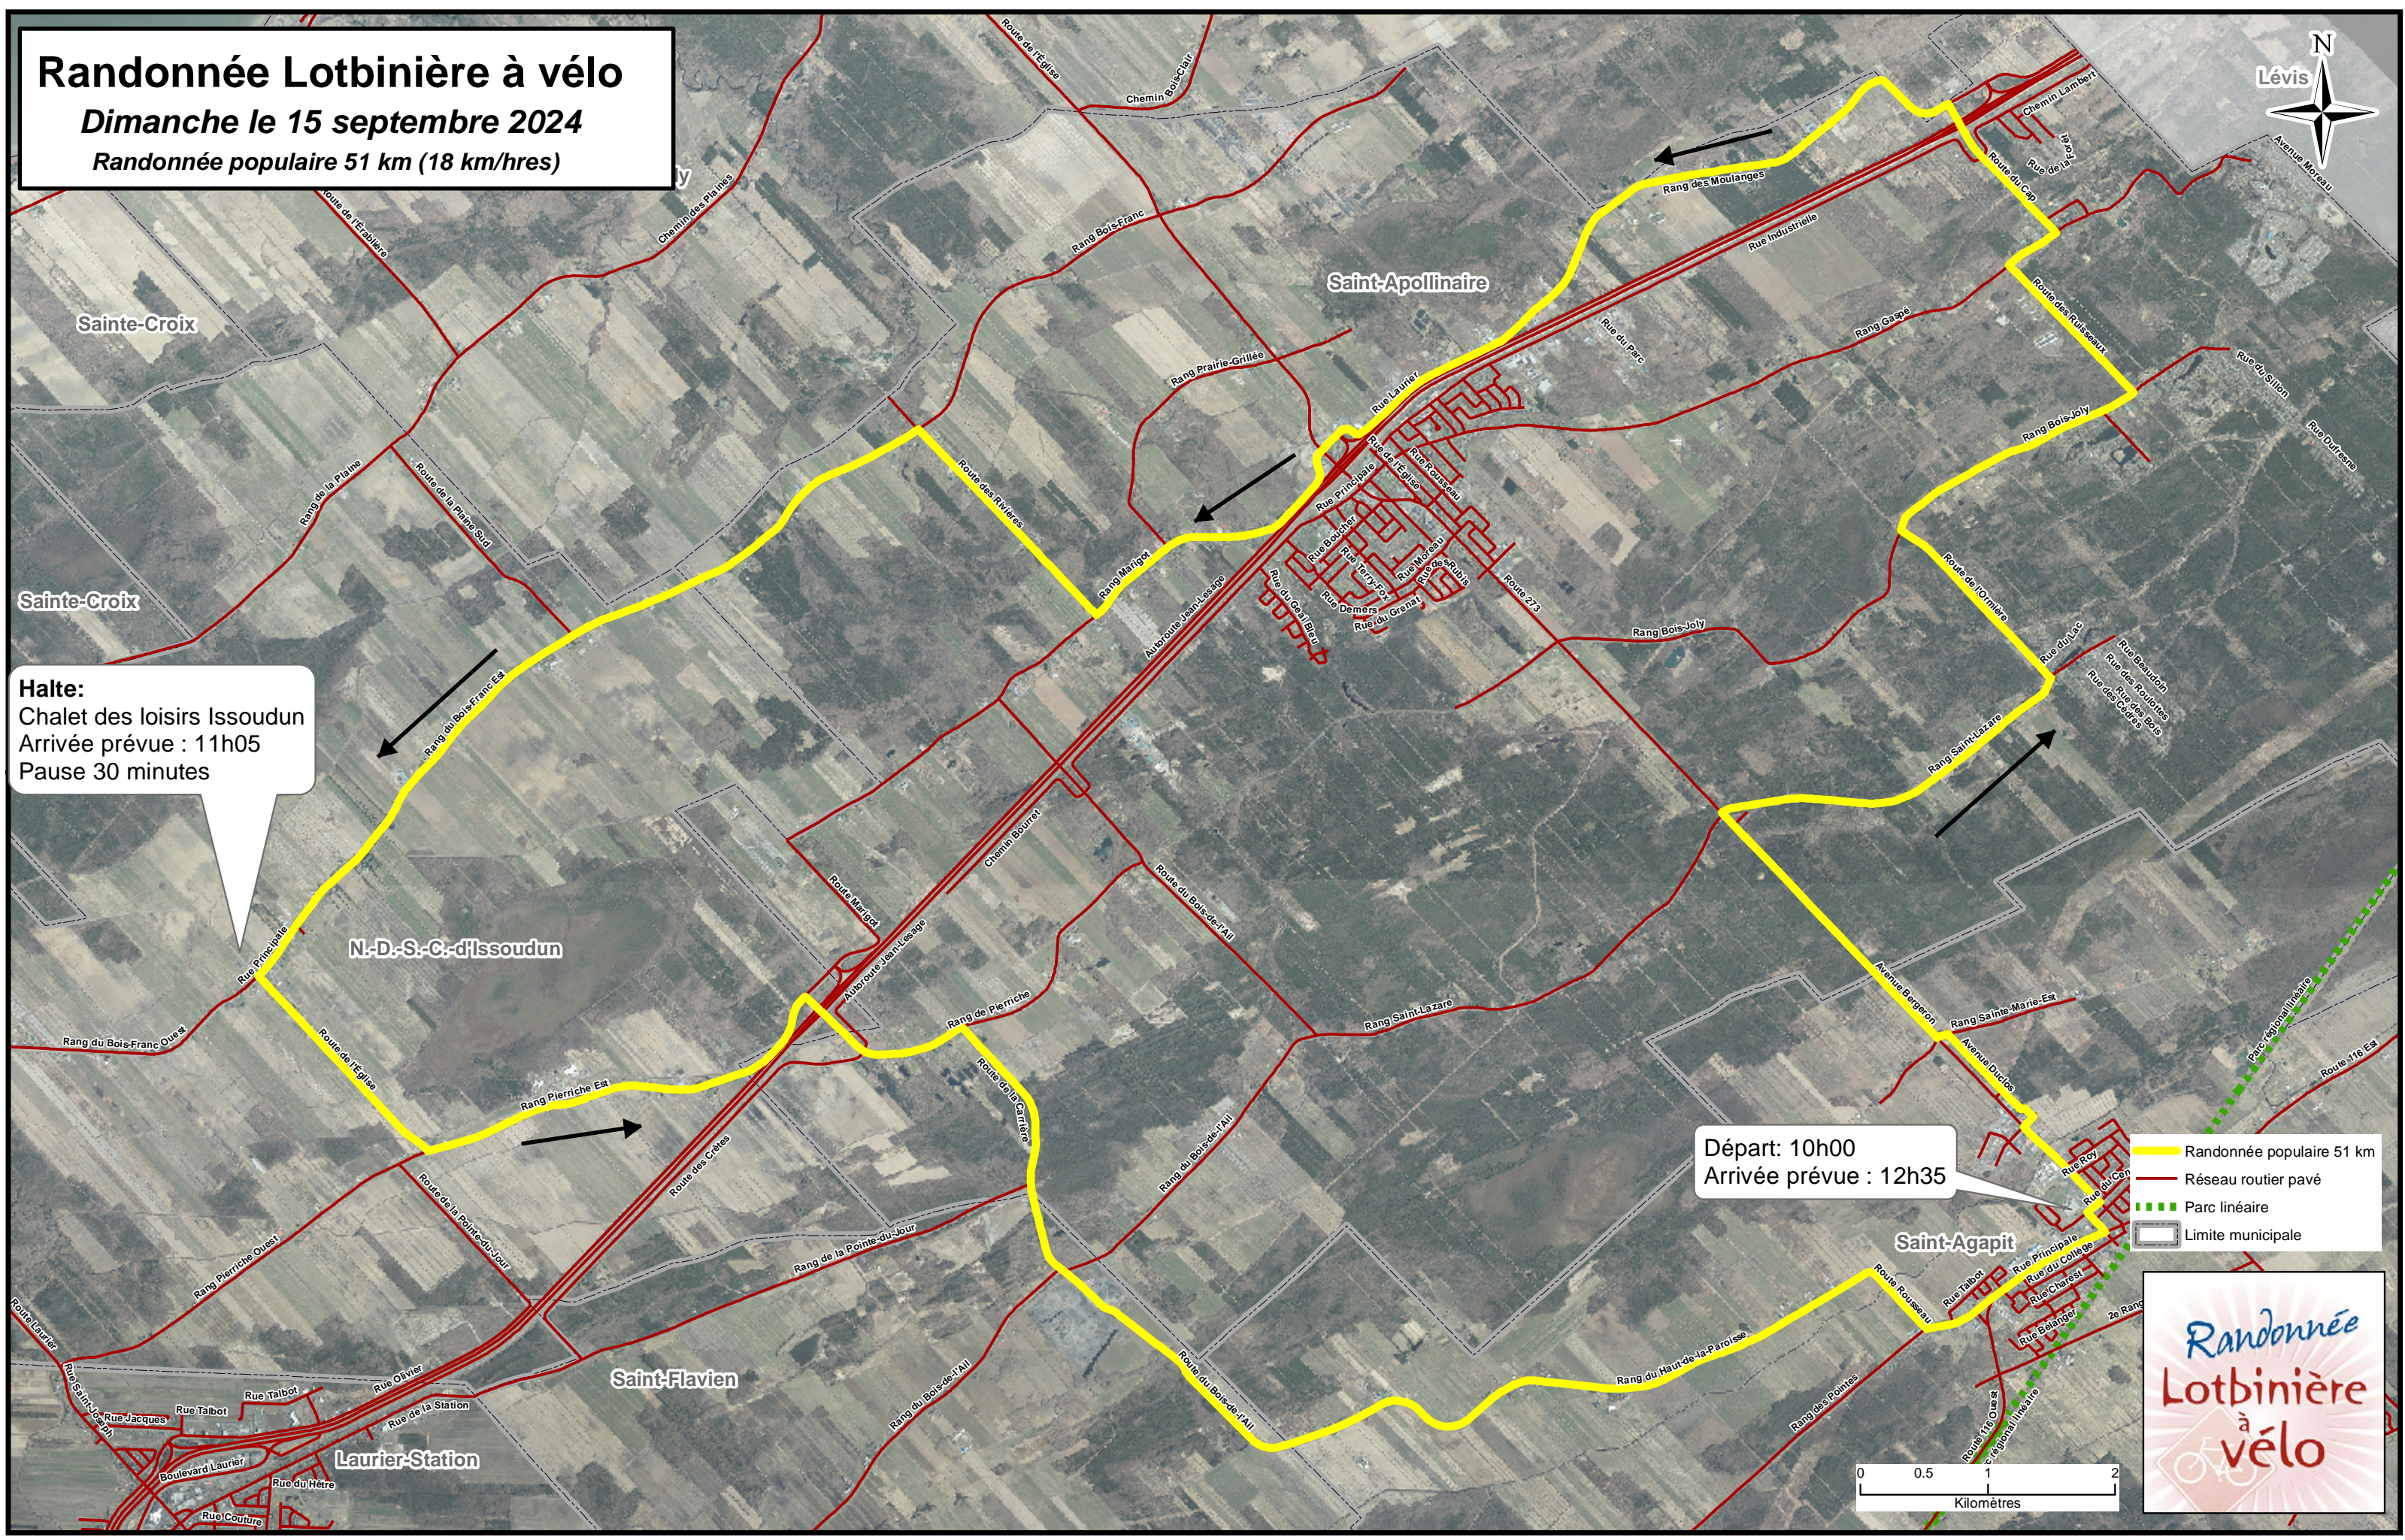

Randonnée Lotbinière à vélo

Dimanche le 15 septembre 2024

Randonnée populaire 51 km (18 km/hres)

Halte:
Chalet des loisirs Issoudun
Arrivée prévue : 11h05
Pause 30 minutes

Départ: 10h00
Arrivée prévue : 12h35

- Randonnée populaire 51 km
- Réseau routier pavé
- Parc linéaire
- Limite municipale